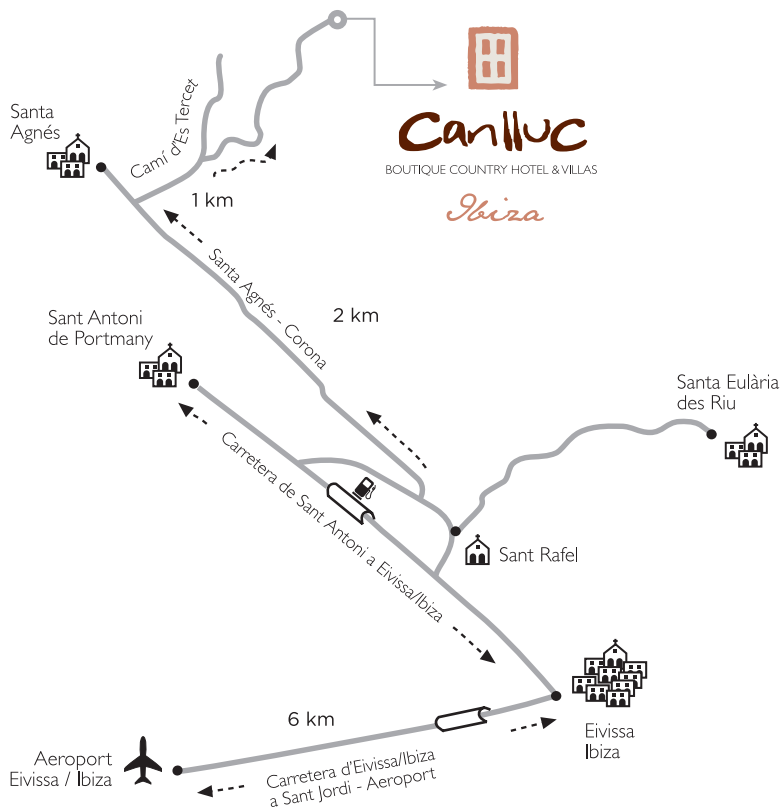

Como llegar desde el aeropuerto / How to arrive from the airport

CTRA. SANTA AGNÈS, KM 2 · 07816 SANT RAFEL · IBIZA
TEL. +34 971 198 673 · FAX. +34 971 198 547
MOV. +34 609 300 938 · info@canlloc.com · canlloc.com

COORDENADAS GPS: N 38.982126 - E 1.390803