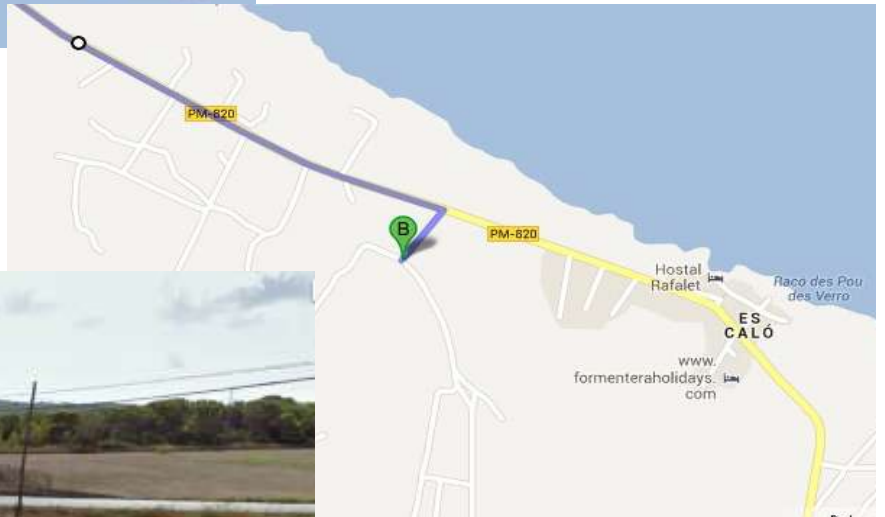

Formentera Agroturismo

Venda de Ses Clotades

Es Caló, Formentera

+ 34 670 332 045 · + 34 687 807 819

info@espasformentera.com

www.espasformentera.com

Strada in direzione di La Mola

Girare a destra al
KM 11

Dopo aver girato, si può
vedere la casa a 200 metri

C'è un citofono alla sinistra della porta.