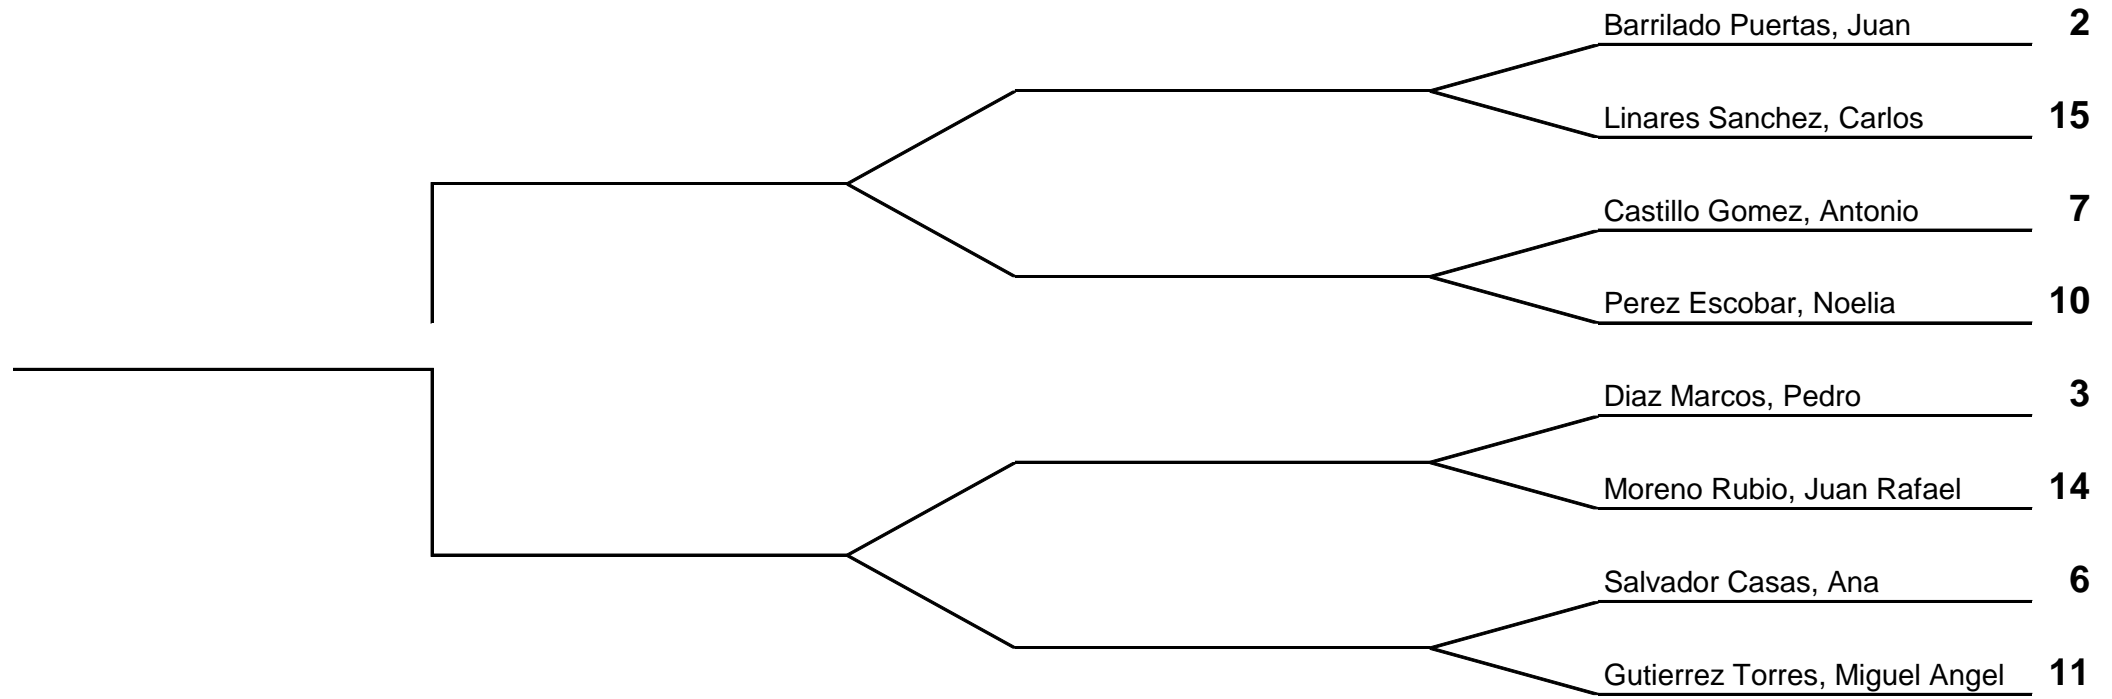

TABLA ELIMINATORIAS TORNEO MATCH PLAY 3ª CATEGORÍA

del 1 jul al 21 jul

del 22 jul a 11 ago

del 12 ago a 25 ago

Final : de 26 ago a

FINAL

CAMPEÓN:

SUBCAMPEÓN:

del 12 ago a 25 ago

del 22 jul a 11 ago

del 1 jul al 21 jul

Barrilado Puertas, Juan **2**

Linares Sanchez, Carlos **15**

Castillo Gomez, Antonio **7**

Perez Escobar, Noelia **10**

Diaz Marcos, Pedro **3**