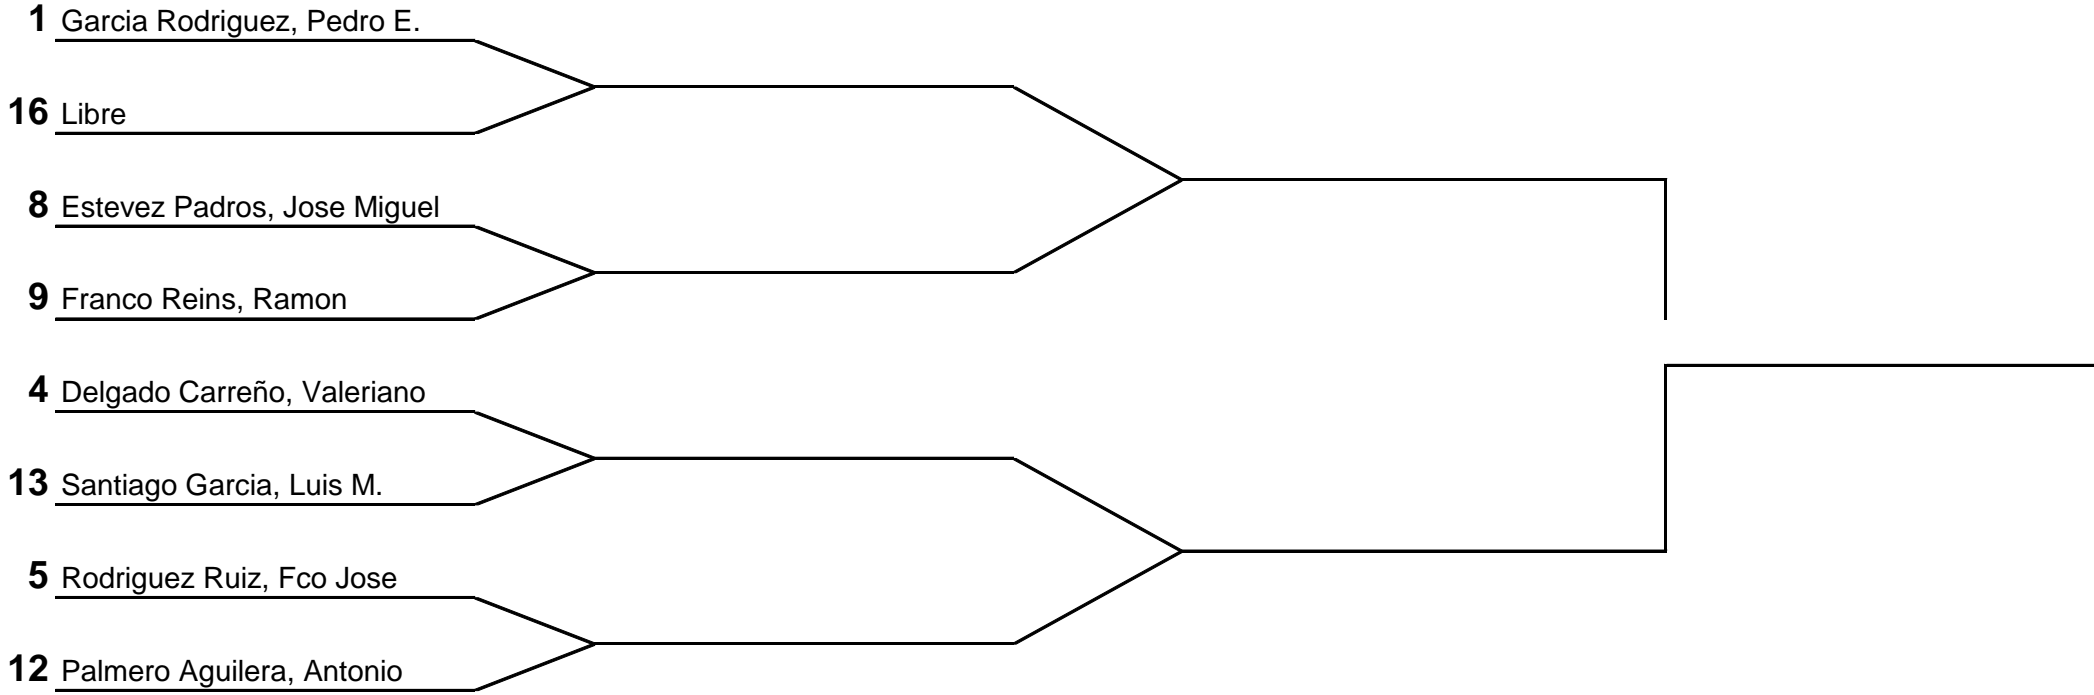

TABLA ELIMINATORIAS TORNEO MATCH PLAY 3ª CATEGORÍA

del 1 jul al 21 jul

del 22 jul a 11 ago

del 12 ago a 25 ago

Final : de 26 ago a

FINAL

CAMPEÓN:

SUBCAMPEÓN:

del 12 ago a 25 ago

del 22 jul a 11 ago

del 1 jul al 21 jul

Barrilado Puertas, Juan **2**

Linares Sanchez, Carlos **15**

Castillo Gomez, Antonio **7**

Perez Escobar, Noelia **10**

Diaz Marcos, Pedro **3**