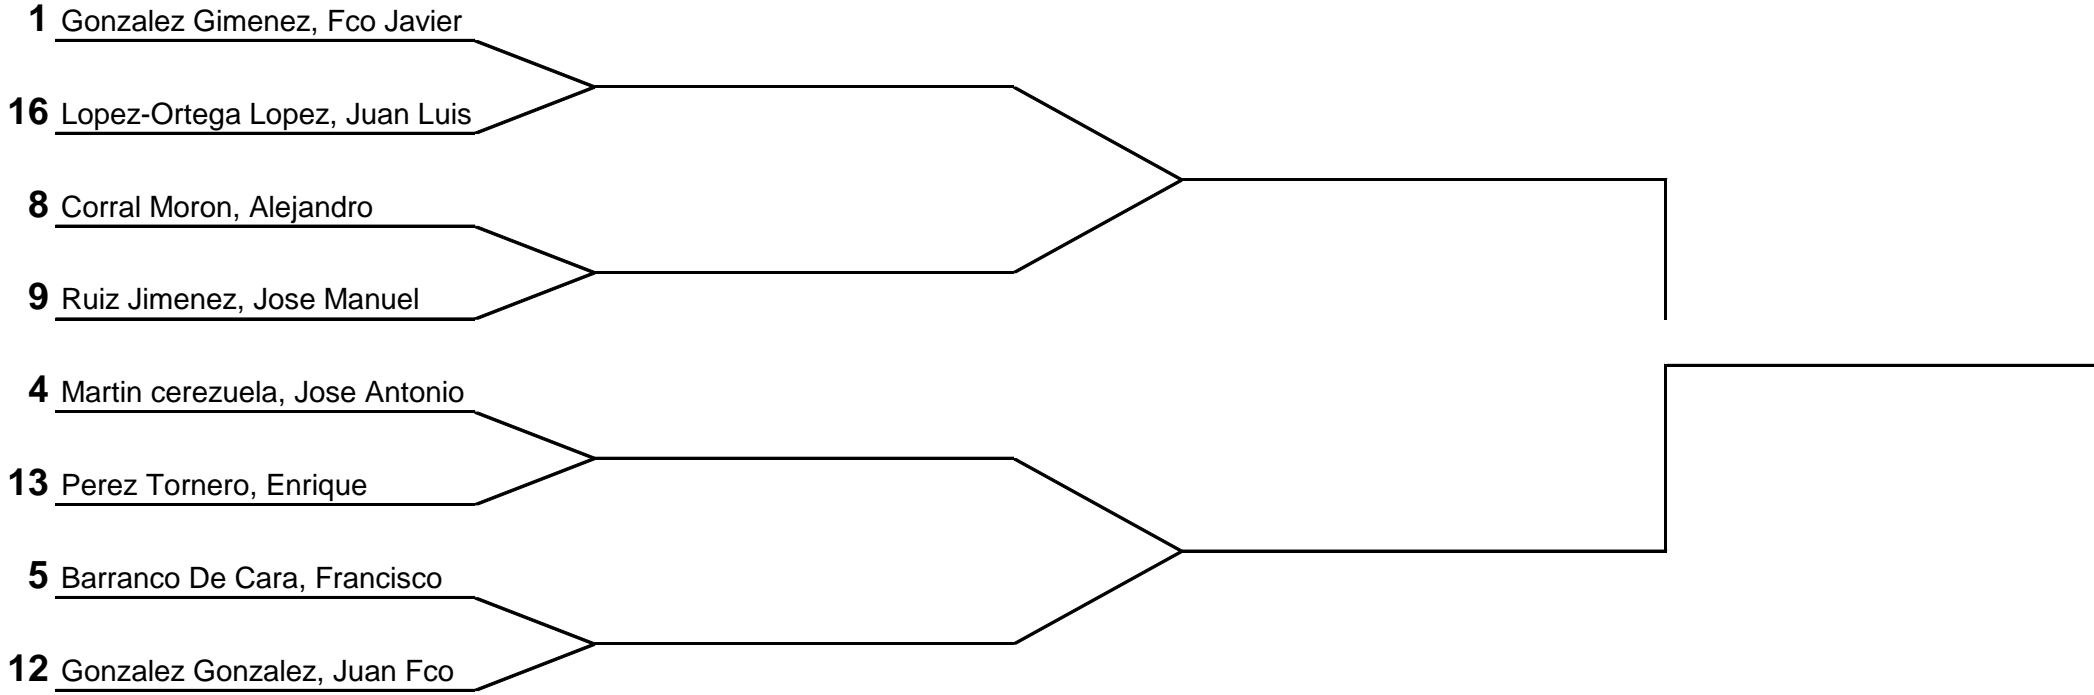

TABLA ELIMINATORIAS TORNEO MATCH PLAY 2ª CATEGORÍA

del 1 jul al 21 jul

del 22 jul a 11 ago

del 12 ago a 25 ago

Final : de 26 ago a

FINAL

CAMPEÓN: _____

SUBCAMPEÓN: _____

del 12 ago a 25 ago

del 22 jul a 11 ago

del 1 jul al 21 jul

Garcia De Las Heras, Juan **2**

Vicente Vicente, Manuel **15**

Guirado Hidalgo, Jose **7**

Gutierrez Medina, Francisco **10**

Fernandez Ruz, Isidro **3**