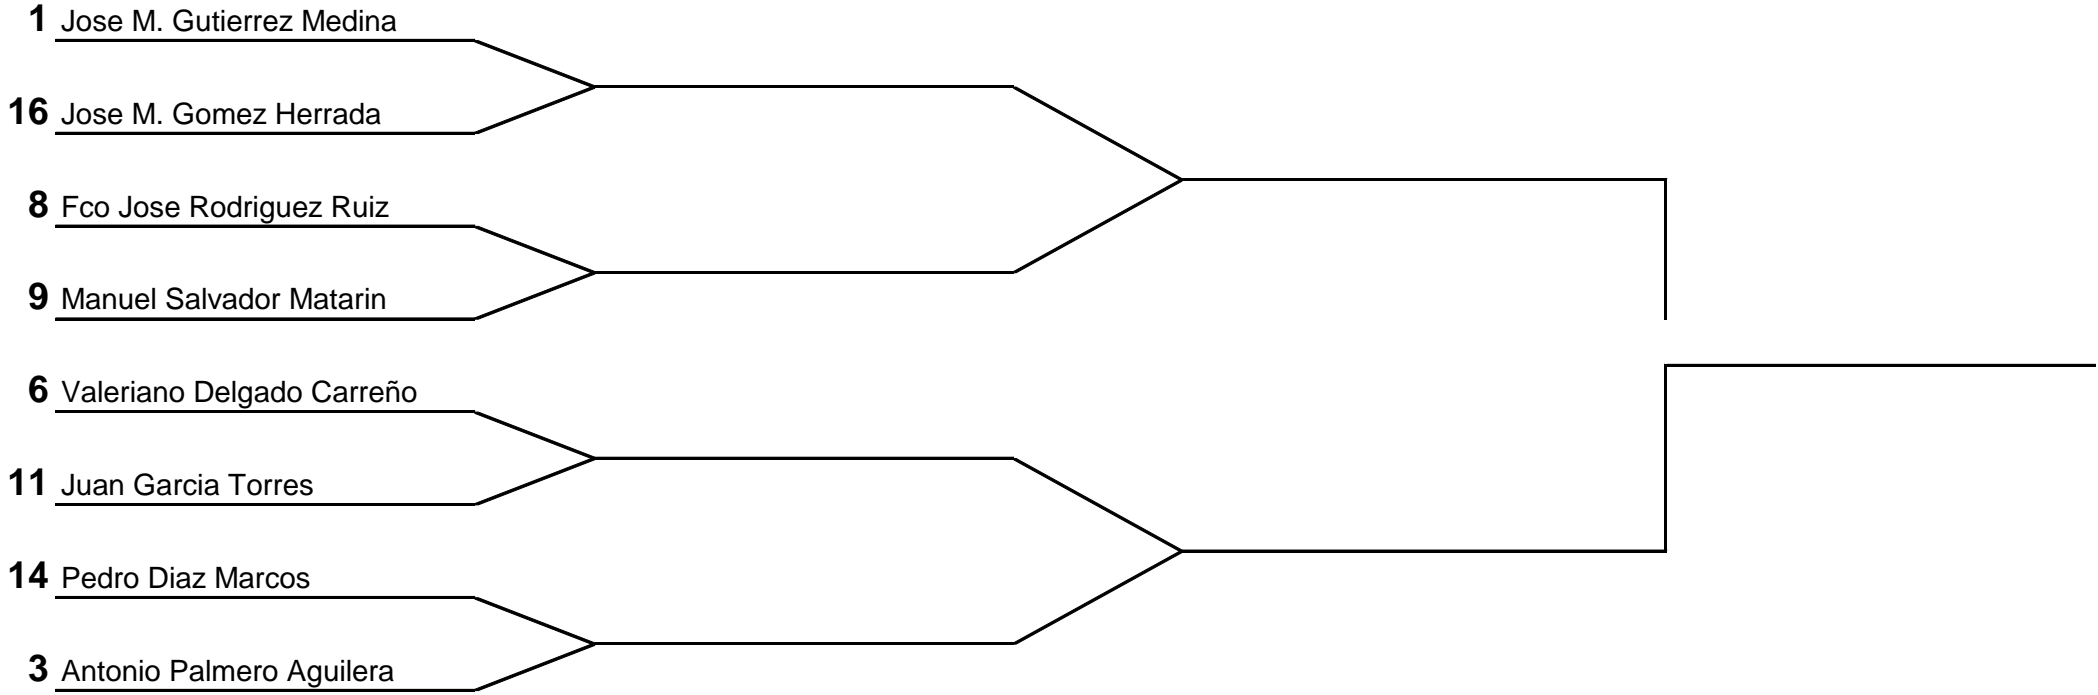

TABLA ELIMINATORIAS TORNEO MATCH PLAY 3ª CATEGORÍA

del 19 Jun al 16 Julio

del 17 Jul al 6 Ago

del 7 Ago al 20 Ago

Final : del 21 Ago a

FINAL

CAMPEÓN:

SUBCAMPEÓN:

del 7 Ago al 20 Ago

del 17 Jul al 6 Ago

del 19 Jun al 16 Julio