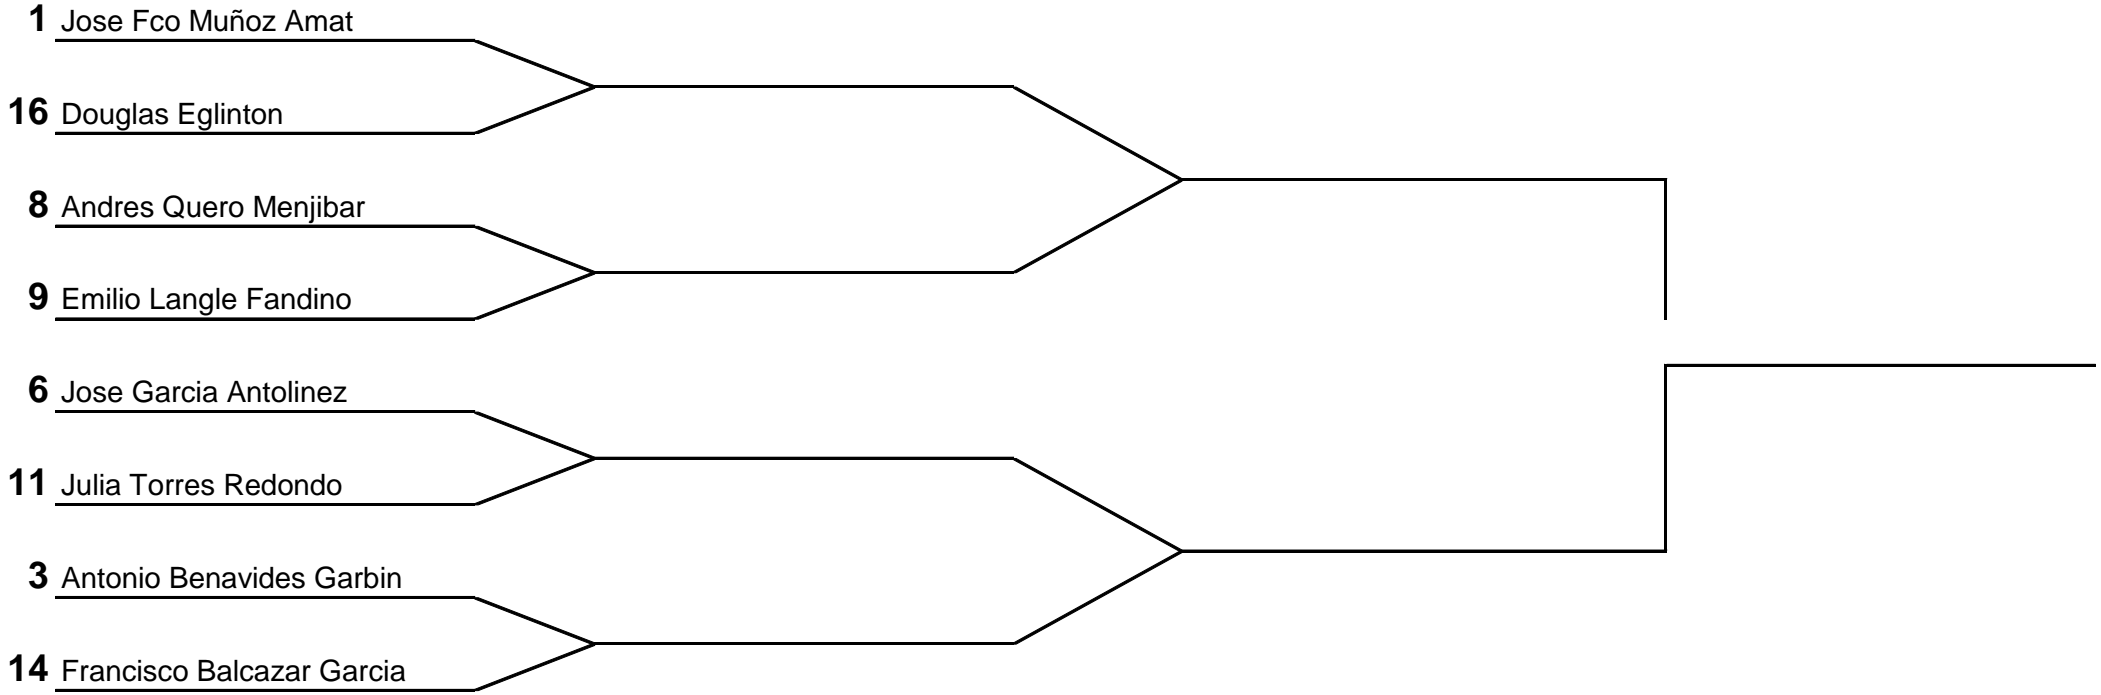

TABLA ELIMINATORIAS TORNEO MATCH PLAY 2ª CATEGORÍA

del 19 Jun al 16 Julio

del 17 Jul al 6 Ago

del 7 Ago al 20 Ago

Final : del 21 Ago a

FINAL

CAMPEÓN:

SUBCAMPEÓN:

del 7 Ago al 20 Ago

del 17 Jul al 6 Ago

del 19 Jun al 16 Julio