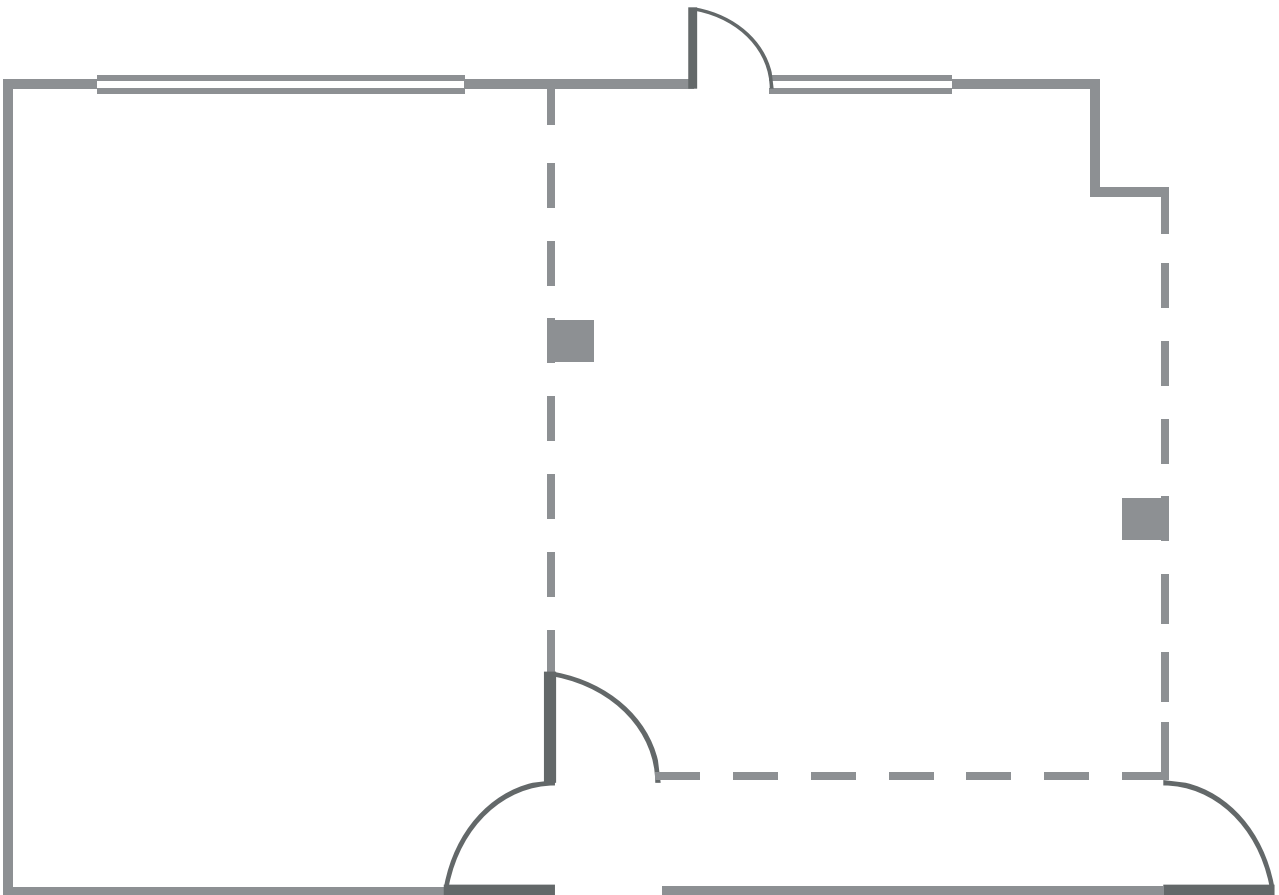

### SALÓN RECHALDA

CARACTERÍSTICAS		CAPACIDAD MÁXIMA					
MEDIDAS	6,8x5M						
METROS <sup>2</sup>	40	TEATRO	AULA	IMPERIAL	EN U	COCKTAIL	BANQUETE
		35	22	20	18	35	-

### SALÓN SABUGO

CARACTERÍSTICAS		CAPACIDAD MÁXIMA					
MEDIDAS	5,7x5M						
METROS <sup>2</sup>	40	TEATRO	AULA	IMPERIAL	EN U	COCKTAIL	BANQUETE
		35	22	20	18	35	-

### SALÓN FLORIDA

CARACTERÍSTICAS		CAPACIDAD MÁXIMA					
MEDIDAS	6,8x7,7M						
METROS <sup>2</sup>	45	TEATRO	AULA	IMPERIAL	EN U	COCKTAIL	BANQUETE
		30	20	16	14	45	-

### SALÓN RECHALDA + SABUGO

CARACTERÍSTICAS		CAPACIDAD MÁXIMA					
MEDIDAS	6,8x11M						
METROS <sup>2</sup>	80	TEATRO	AULA	IMPERIAL	EN U	COCKTAIL	BANQUETE
		80	40	36	30	90	30