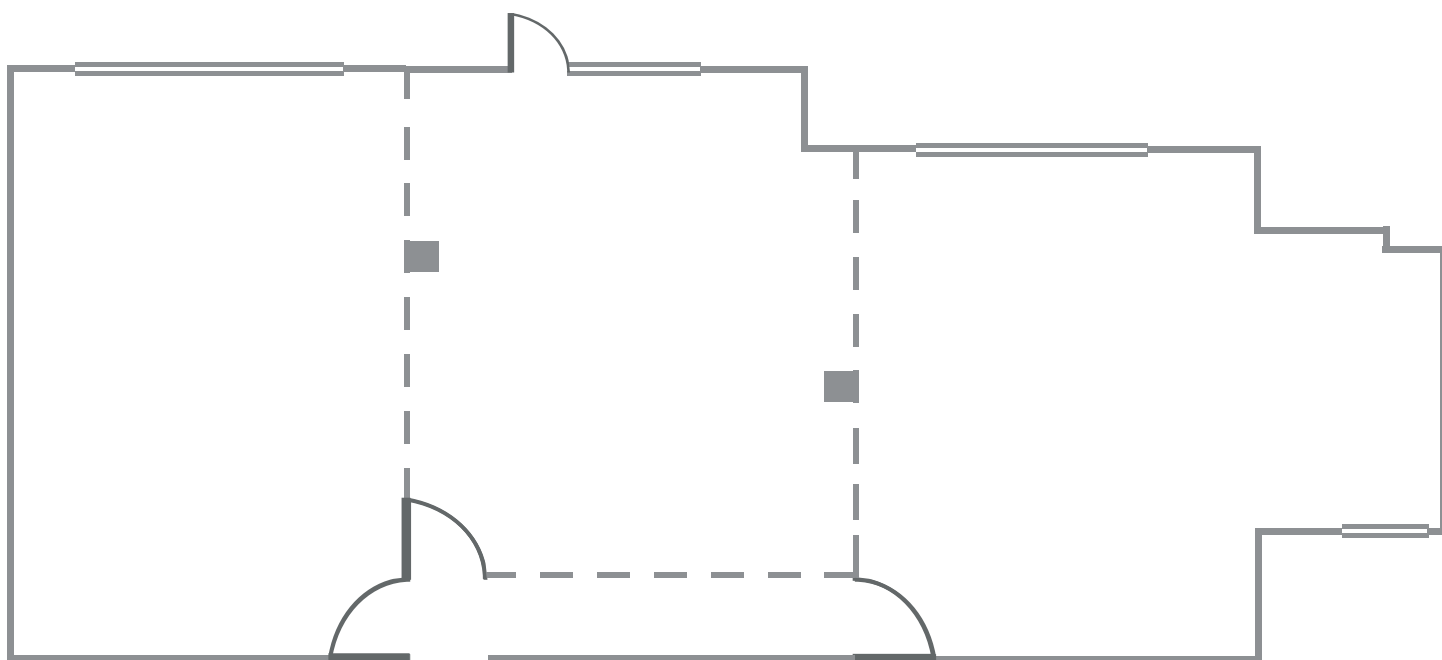

### SALÓN SABUGO

CARACTERÍSTICAS		CAPACIDAD MÁXIMA					
MEDIDAS	5,7x5M						
METROS <sup>2</sup>	40	TEATRO	AULA	IMPERIAL	EN U	COCKTAIL	BANQUETE
		35	22	20	18	35	-

### SALÓN RECHALDA + SABUGO

CARACTERÍSTICAS		CAPACIDAD MÁXIMA					
MEDIDAS	6,8x11M						
METROS <sup>2</sup>	80	TEATRO	AULA	IMPERIAL	EN U	COCKTAIL	BANQUETE
		80	40	36	30	90	30

### SALÓN SABUGO + FLORIDA

CARACTERÍSTICAS		CAPACIDAD MÁXIMA					
MEDIDAS	6,8x13M						
METROS <sup>2</sup>	85	TEATRO	AULA	IMPERIAL	EN U	COCKTAIL	BANQUETE
		80	45	36	35	100	40

VILLA DE AVILÉS

## SALÓN RECHALDA + SABUGO + FLORIDA

CARACTERÍSTICAS		CAPACIDAD MÁXIMA					
MEDIDAS	6,8x18M						
METROS <sup>2</sup>	125	TEATRO	AULA	IMPERIAL	EN U	COCKTAIL	BANQUETE
		100	62	56	50	90	70