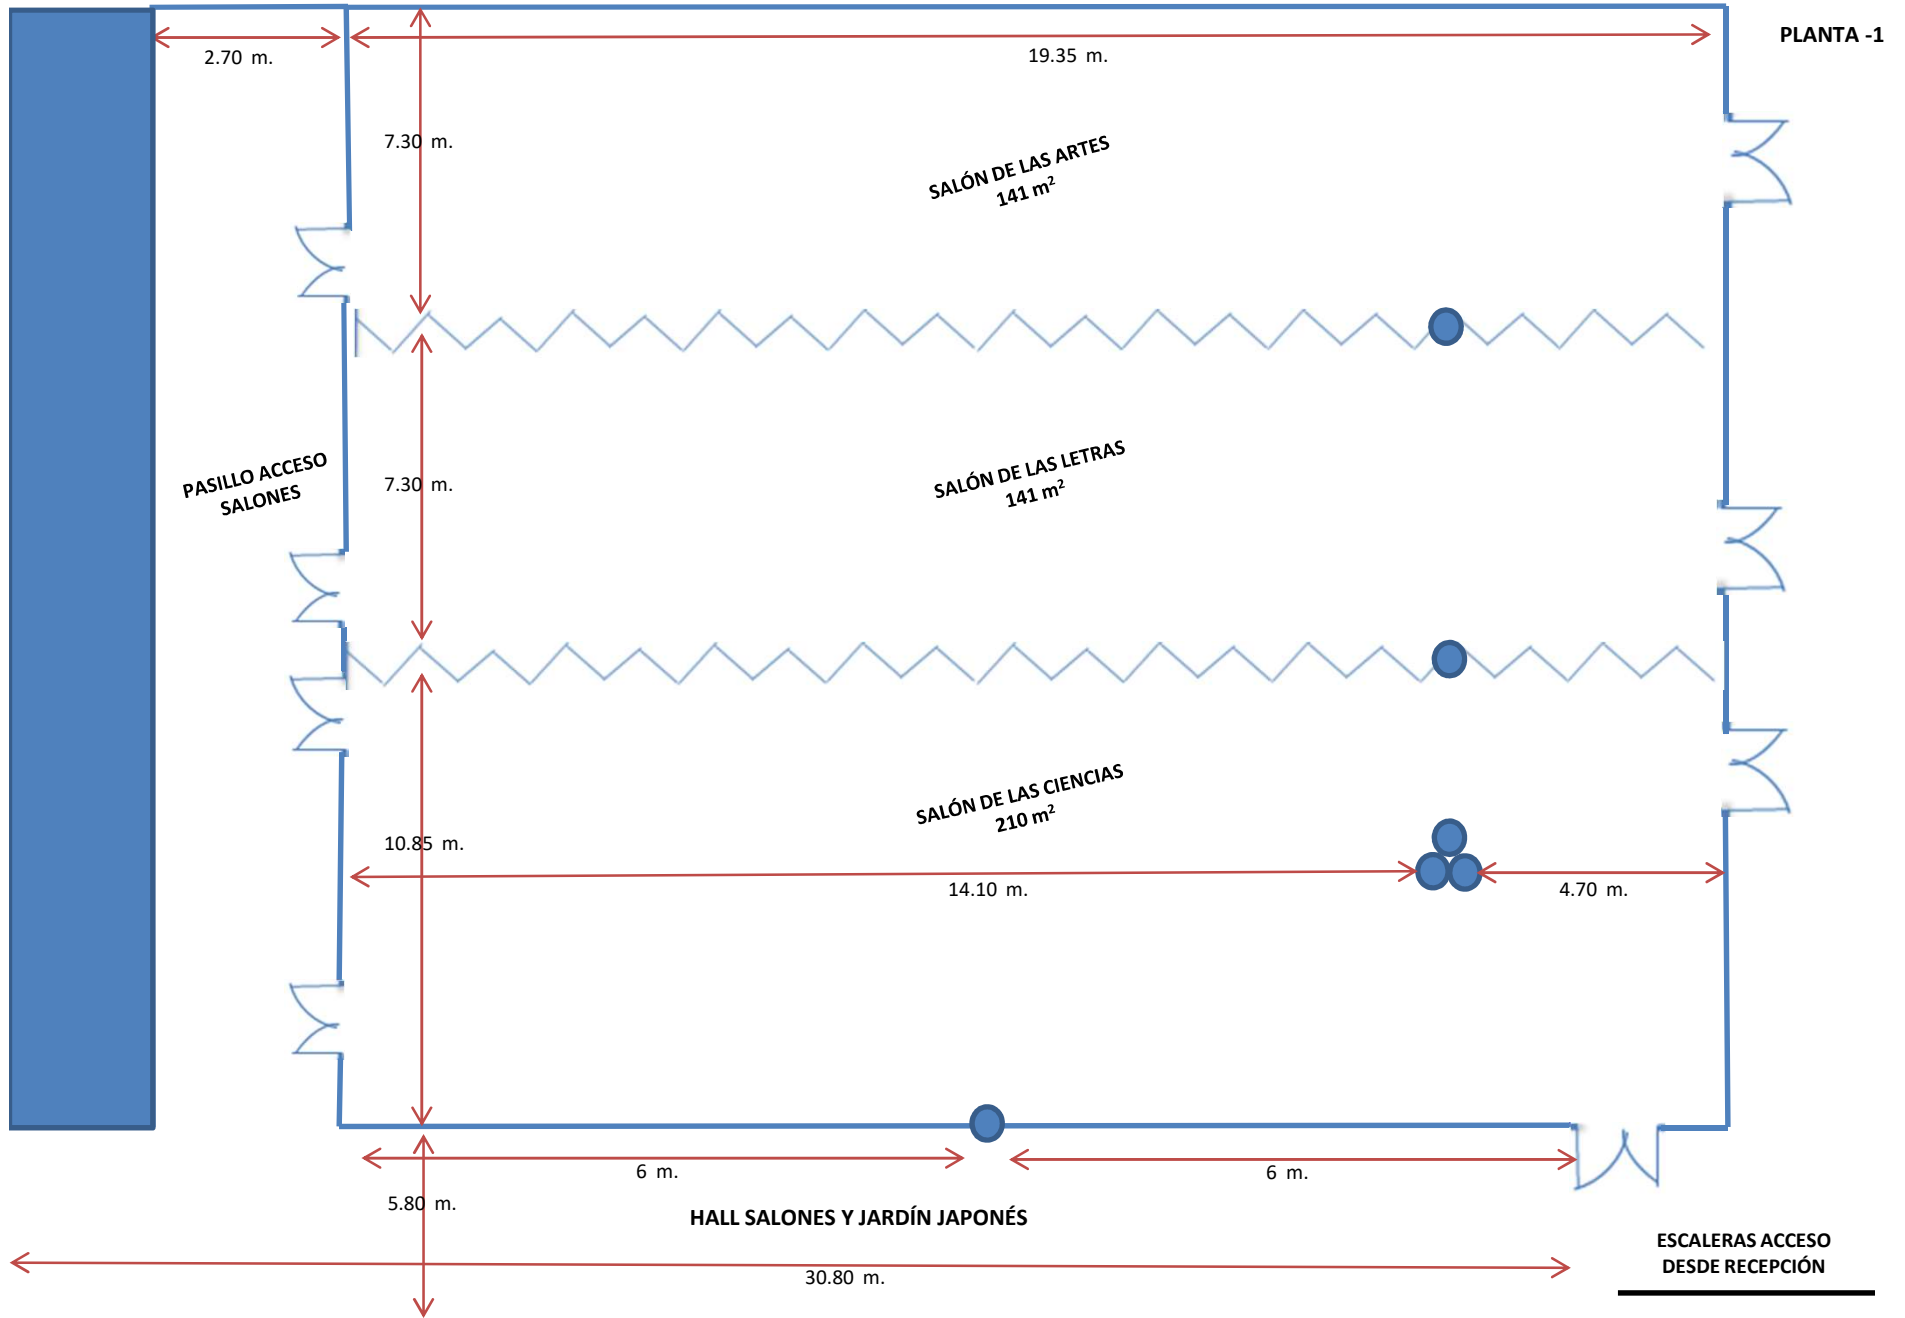

SANTO DOMINGO PLAZA

ASCENSOR

ASCENSOR

SANTO DOMINGO
PLAZA

PLANTA 0

PUERTAS :
1,40 m. ancho x 2,30 m. alto

SANTO DOMINGO
PLAZA

PLANTA 0

SANTO DOMINGO
PLAZA