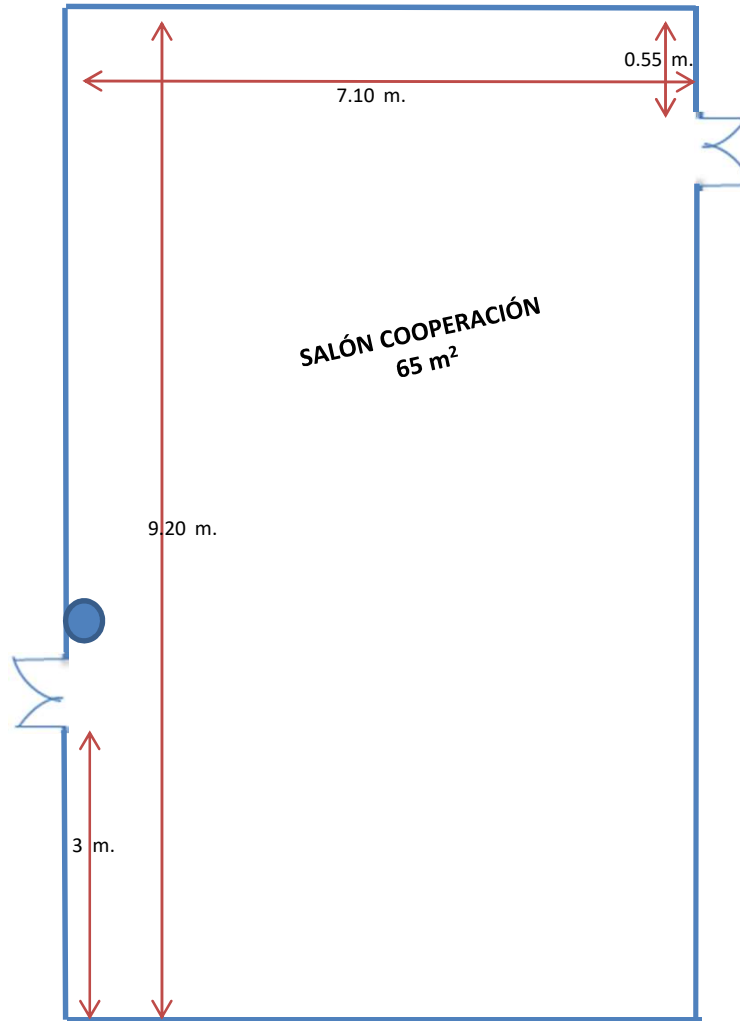

SANTO DOMINGO PLAZA

ASCENSOR

ASCENSOR

SANTO DOMINGO
PLAZA

PLANTA 0

PUERTAS :
1,40 m. ancho x 2,30 m. alto

SANTO DOMINGO
PLAZA

PLANTA 0

SANTO DOMINGO
PLAZA