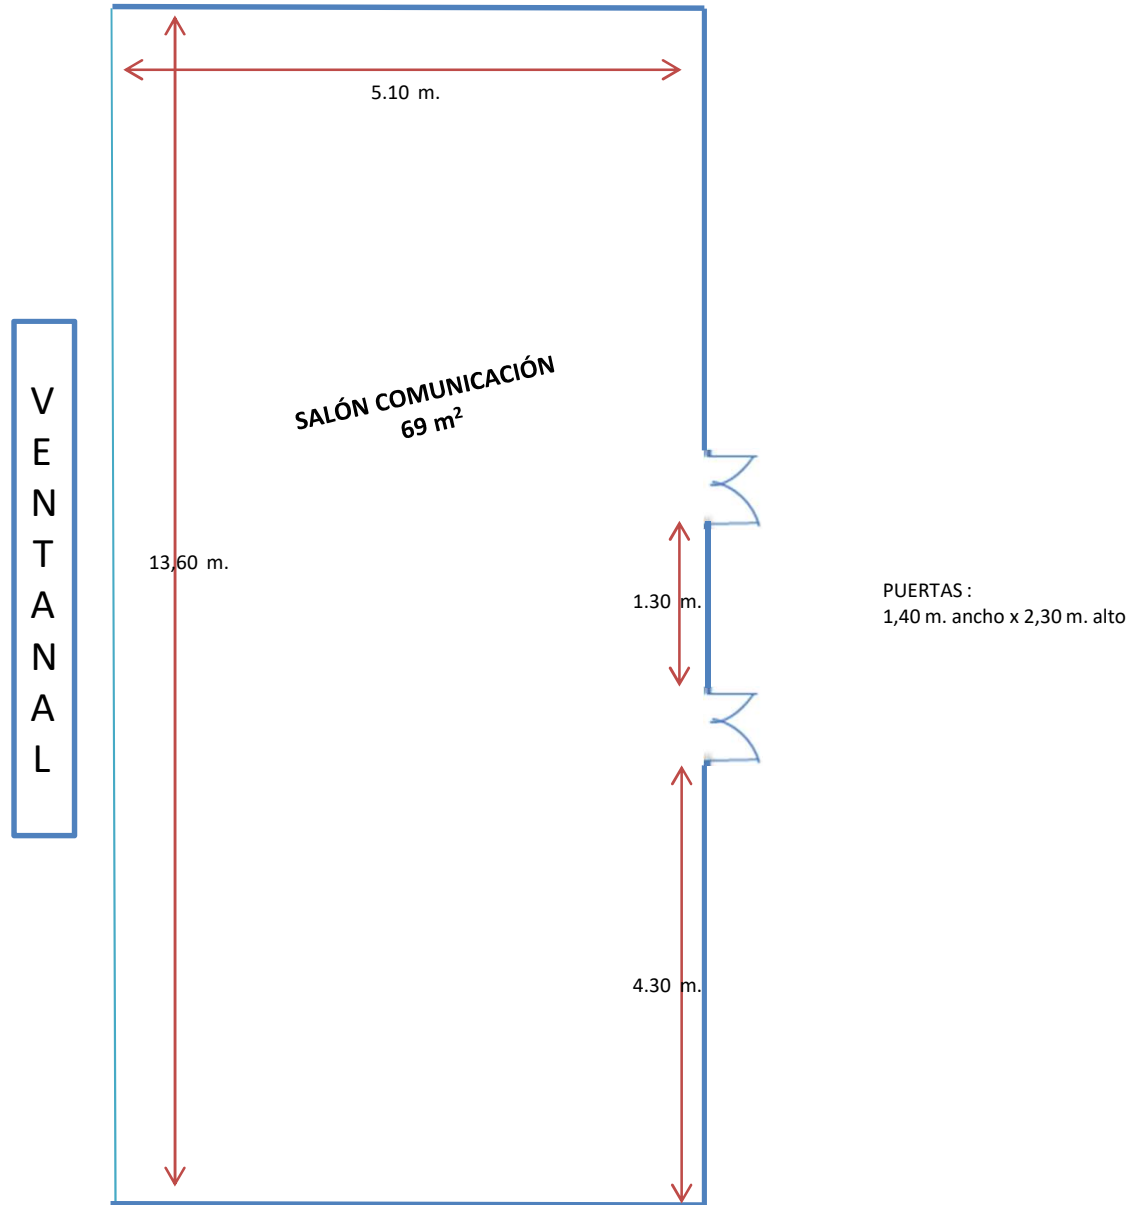

SANTO DOMINGO PLAZA

ASCENSOR

ASCENSOR

SANTO DOMINGO
PLAZA

PLANTA 0

PUERTAS :
1,40 m. ancho x 2,30 m. alto

SANTO DOMINGO
PLAZA

PLANTA 0

SANTO DOMINGO
PLAZA