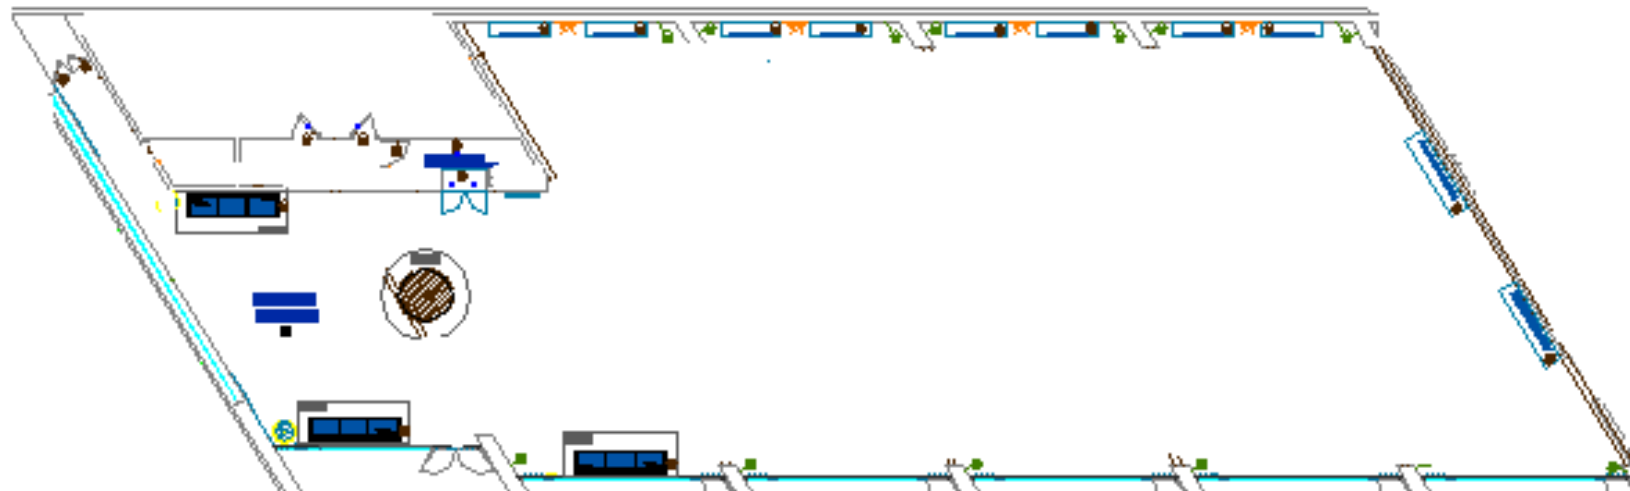

VILA DE ALLARIZ  
SPA

SALONES MEETING ROOMS	MEDIDAS Dimensions Ancho*largo	M2	LUZ LIGHT	MESA IMPERIAL BOARDROOM STYLE	MESA EN "U" "U" SHAPE	ESCUELA CLASSROOM STYLE	TEATRO THEATER STYLE	TEATRO + BANQUETE THEATER + BANQUET STYLE	CABARET + BANQUETE	BANQUETE BANQUET STYLE	BODA WEDDING STYLE	CÓCTEL COCKTAIL
FORUM B	7,5m x 7,6 m	54 m2	Exterior									30
GRAN FORUM A	9,1m x 11m	83 m2	Exterior									60
SALÓN LEOVINCI	Hall 9,5m x 14 m Salón 15m x 30 m	Total 590 m2 *Hall 133 m2 *Salón 456 m2	Exterior	-	50	50	480	160	100 ó 160	300-380	250	500

VILA DE ALLARIZ  
SPA

SALÓN LEOVINCI

VILA DE ALLARIZ  
SPA

FORUM A

FORUM B