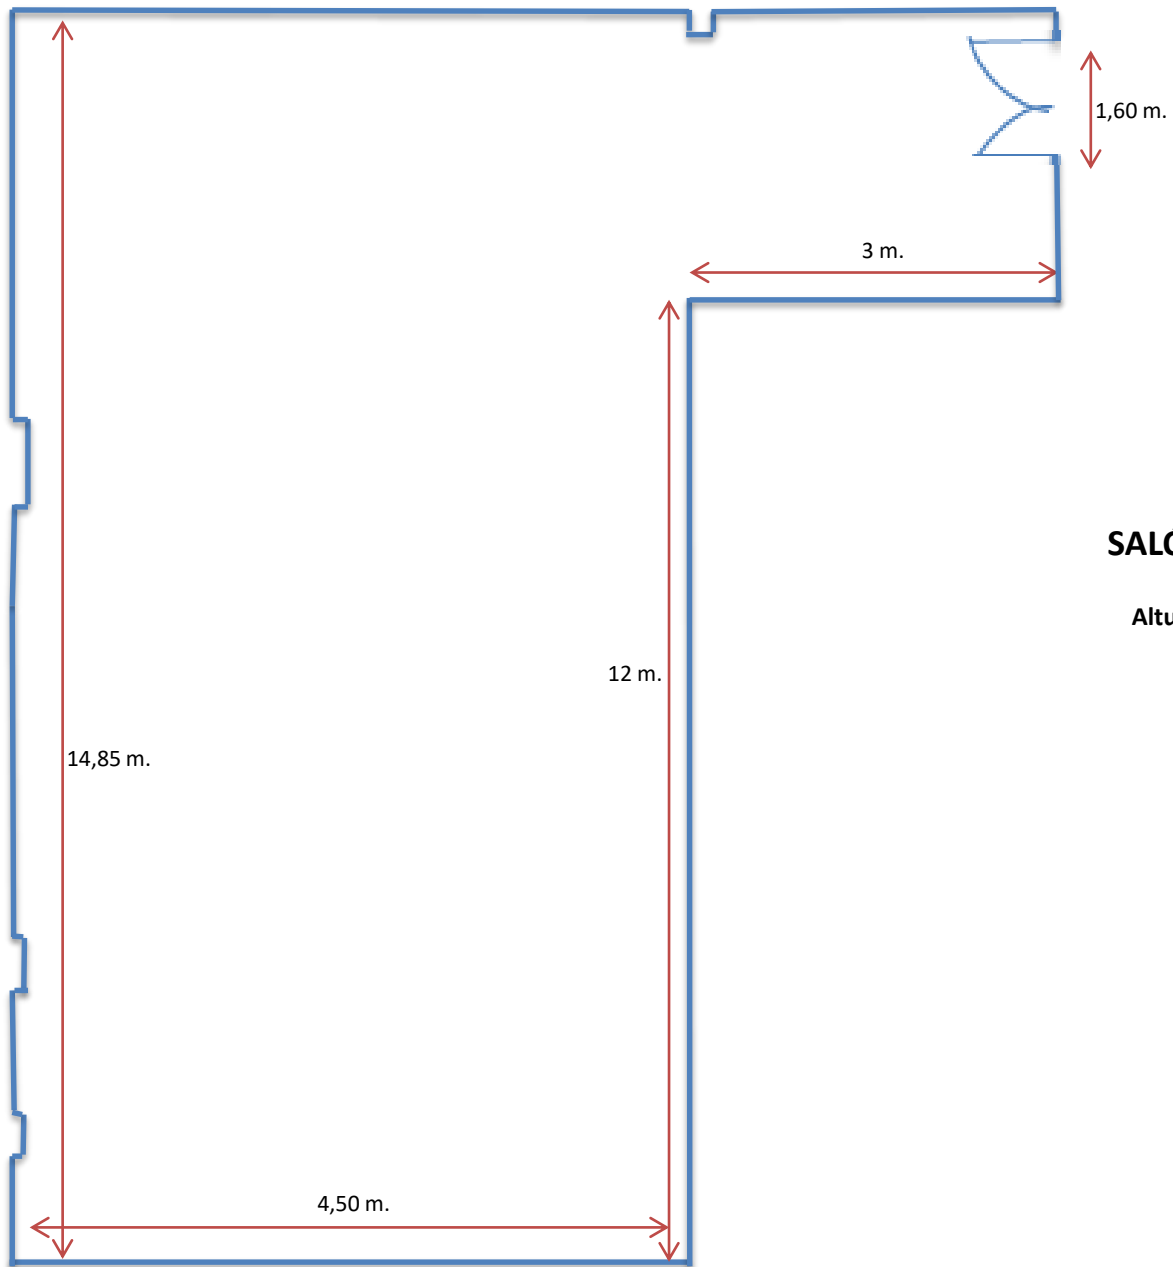

PLAYA DE FOZ
HOTEL & SPA

Luz natural

SALÓN PEIZÁS
75 m²
Altura : 2,40 m.