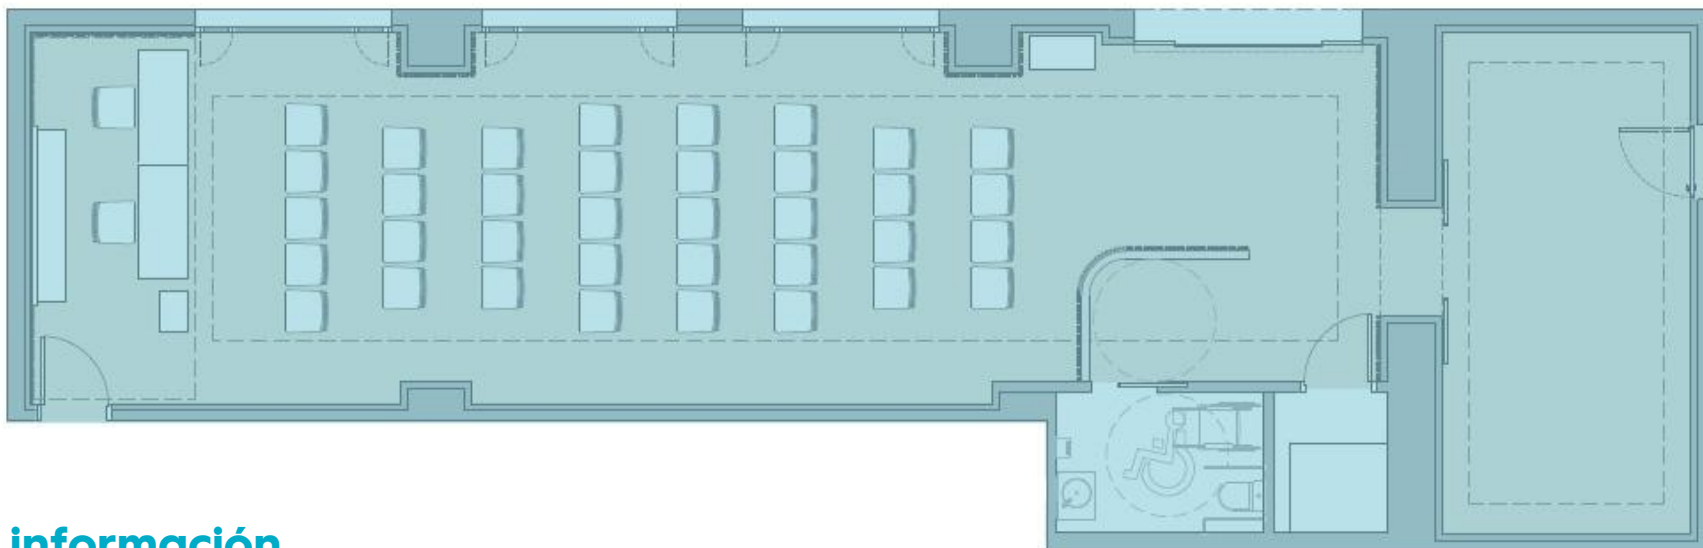

hotel vibra beverly playa - distribución

Paguera (Calviá), **Mallorca**

información

Sala Bloom

Capacidad para 70 pax
73,29m²

Equipamiento

- Pantalla 98"
- Micrófonos
- Sistema de sonido
- Conexión WiFi
- HDMI