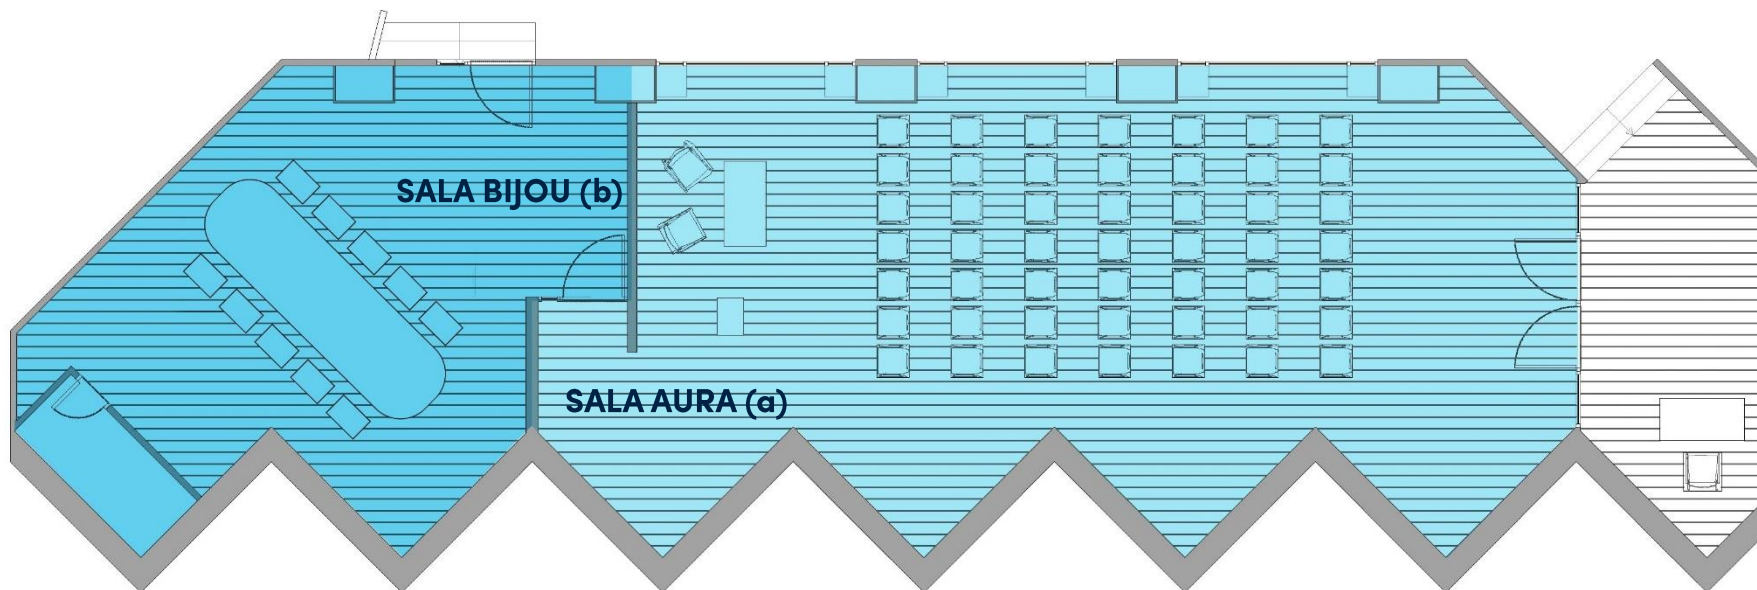

hotel vibra beverly playa - distribución

Paguera (Calviá), **Mallorca**

información

Sala Aura (a)

Capacidad para 100 pax
92m²

Equipamiento

- Pantalla 85"
- Micrófonos
- Sistema de sonido
- Conexión WiFi
- Flipchart

Sala Bijou (b)

Capacidad para 10 pax
42m²

Equipamiento

- Conexión WiFi
- Flipchart

Los precios incluyen IVA 21%