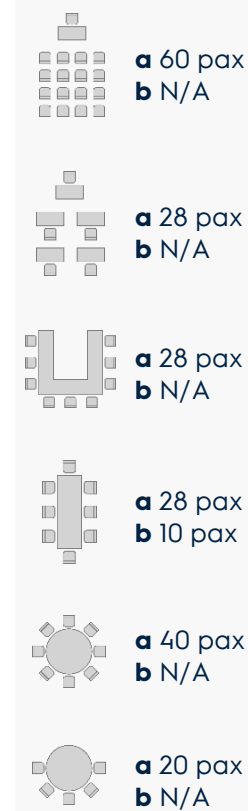

hotel vibra beverly playa - distribution

Paguera (Calviá), **Mallorca**