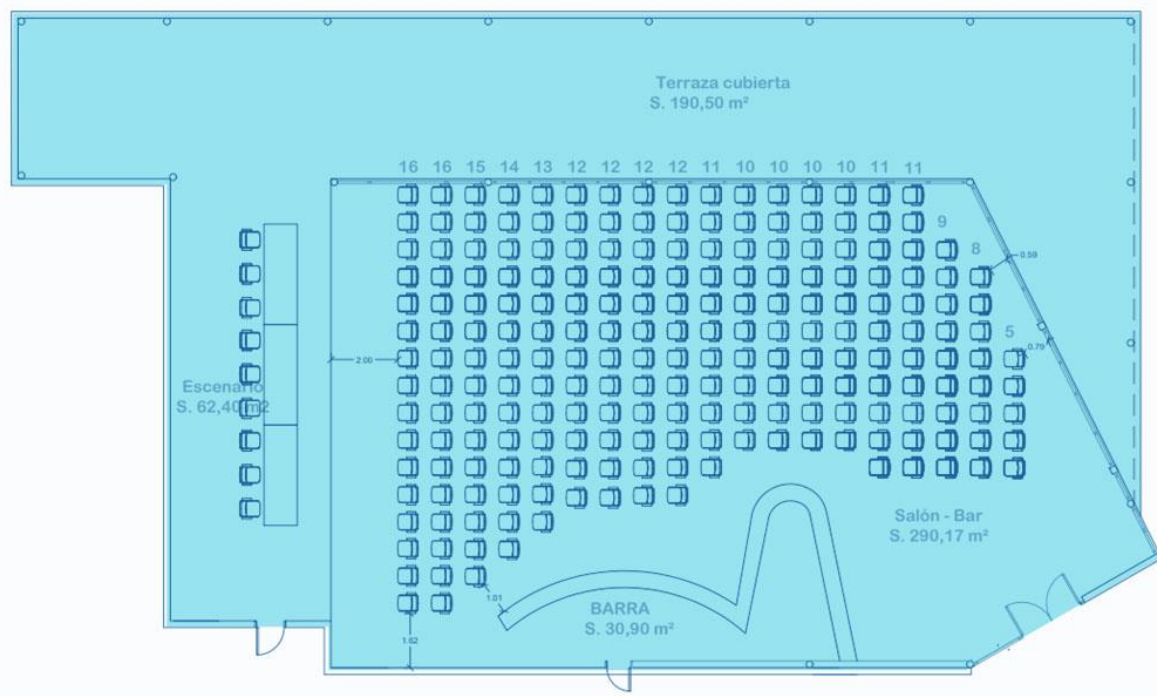

hotel vibra blanc palace – distribución

Ciudadella, **Menorca**

información

Sala Menorca

Capacidad para 260 pax
280m²

Equipamiento

- Conexión WiFi
- Proyector VGA + pantalla

Los precios incluyen IVA 21%